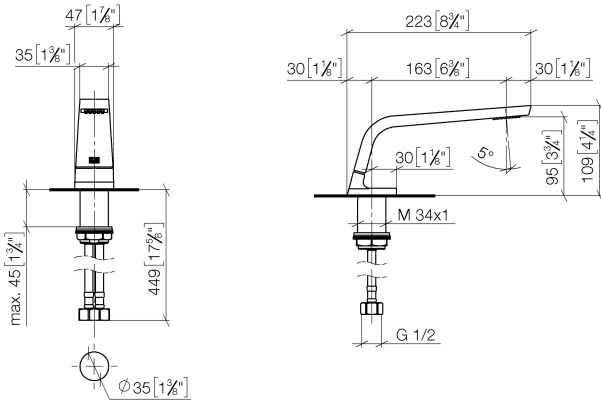

CL.1 Waschtisch-Stand-Auslauf ohne Ablaufgarnitur - Champagne gebürstet (22kt Gold)

CL.1

13 714 705

- Ausladung 160 mm
- starrer Auslauf
- rechteckiges Strahlbild mit 40 Einzelstrahlen
- Armaturenhöhe 108 mm
- Höhe bis Luftsprudler 94 mm
- Bohrungsdurchmesser 35 mm
- 2x Druckschlauch M 10 x 1 eingeschraubt, dichtheitsgeprüft
- Anschluss 1/2"
- Durchfluss max. 4 l/min
- bleifrei
- Dieses Produkt leistet einen Beitrag zur Erfüllung der Vorgaben von nachhaltigen Gebäudezertifizierungen, z.B. LEED®, BREEAM®, DGNB

13 714 705
mm [inches]

Durchflussdiagramm

Zertifikate

GDV_0400279. IAPMO_N-4976. IAPMO_6397.

CL.1 Waschtisch-Stand-Auslauf ohne Ablaufgarnitur - Champagne gebürstet
(22kt Gold)

CL.1

13 714 705

Ersatzteile für die
anderen
Oberflächenvarianten
finden Sie hier:
Chrom