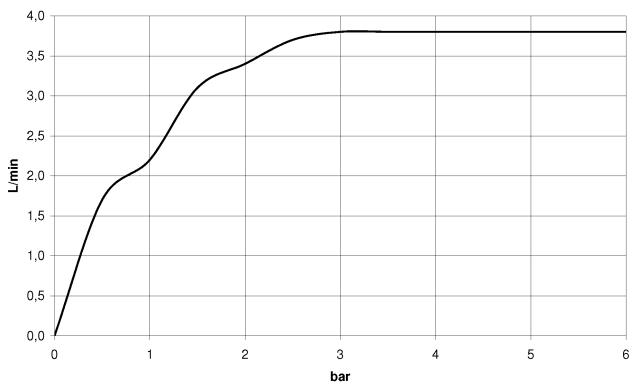

CL.1 Waschtisch-Stand-Auslauf ohne Ablaufgarnitur - Champagne gebürstet (22kt Gold)

CL.1

13 714 705

- Ausladung 160 mm
- starrer Auslauf
- rechteckiges Strahlbild mit 40 Einzelstrahlen
- Armaturenhöhe 108 mm
- Höhe bis Luftsprudler 94 mm
- Bohrungsdurchmesser 35 mm
- 2x Druckschlauch M 10 x 1 eingeschraubt, dichtheitsgeprüft
- Anschluss 1/2"
- Durchfluss max. 4 l/min
- bleifrei
- Dieses Produkt leistet einen Beitrag zur Erfüllung der Vorgaben von nachhaltigen Gebäudezertifizierungen, z.B. LEED®, BREEAM®, DGNB

13 714 705
mm [inches]

Durchflussdiagramm

Zertifikate

GDV_0400279. IAPMO_N-4976. IAPMO_6397.

CL.1 Waschtisch-Stand-Auslauf ohne Ablaufgarnitur - Champagne gebürstet
(22kt Gold)

CL.1

13 714 705

Ersatzteile für die
anderen
Oberflächenvarianten
finden Sie hier:
Chrom